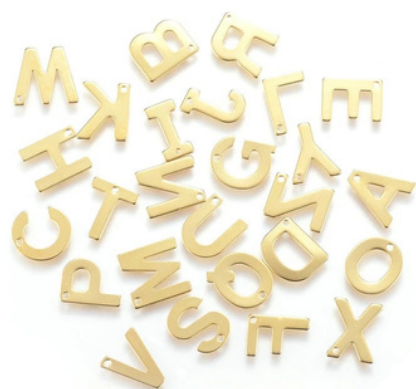

DIJES

8MM DE ALTO X 3MM DE ANCHO X 1.8MM DE GROSOR

*PRECIO POR PIEZA

DIJE LETRAS MAYUSCULAS TRANSVERSALES

DORADO	PRECIO REGULAR	MAYOREO
MAT195	\$65.00	\$45.00

PLATA	PRECIO REGULAR	MAYOREO
MAT195A	\$65.00	\$45.00

DIJE LETRAS MAYUSCULAS INICIAL PLANA

DORADO	PRECIO REGULAR	MAYOREO
MAT352	\$12.50	\$8.90 -25%

PLATA	PRECIO REGULAR	MAYOREO
MAT353	\$10.30	\$7.10

11MM DE ALTO X 0.8MM DE GROSOR X 1MM DE ORIFICIO

*PRECIO POR PIEZA