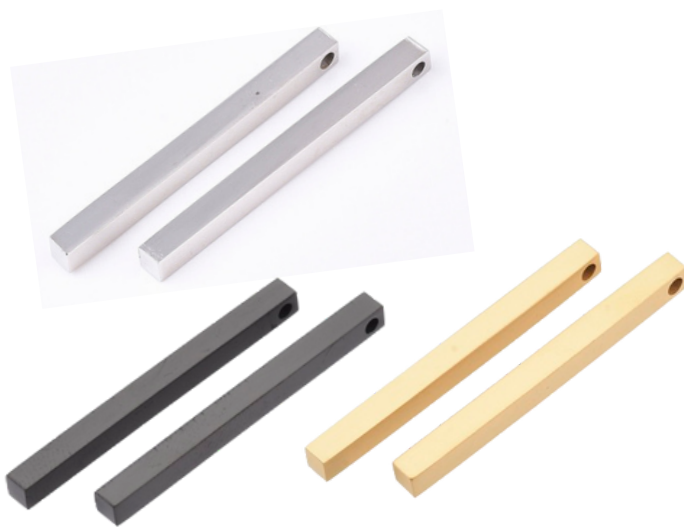

19MM DE DIAMETRO

*PRECIO POR PIEZA

DIJE CONECTOR PIES

	PRECIO REGULAR	MAYOREO
MAT741	\$28.00	\$19.00

16MM DE DIAMETRO

*PRECIO POR PIEZA

DIJE FLOR DE LOTO

	PRECIO REGULAR	MAYOREO
PLATA MAT215	\$34.00	\$23.00
DORADO MAT539	\$41.00	\$30.00

DIJES

19MM X 22 MM

*PRECIO POR PIEZA

DIJE CONECTOR HOMBRE MAYA CON 2 HOYOS EN PEWTER

	PRECIO REGULAR	MAYOREO
MAT642	\$9.00	\$5.95

35MM X 3MM

*PRECIO POR PIEZA

DIJE BARRA PRISMA CUADRANGULAR

	PRECIO REGULAR	MAYOREO
PLATA MAT548	\$62.00	\$42.00
DORADO MAT549	\$69.00	\$44.00
NEGRO MAT857	\$69.00	\$44.00

6.5MM DE DIAMETRO

*PRECIO POR PIEZA

DIJE REDONDO DIAMANTE

	PRECIO REGULAR	MAYOREO
PLATA MAT592	\$19.00	\$12.50
DORADO MAT427	\$26.00	\$17.50