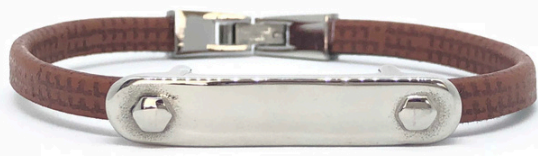

*PRECIO POR PIEZA

	PRECIO REGULAR	MAYOREO
MAT410	\$39.90	\$28.00

PLACA CONECTOR CHICA PLANA ROMBO- PARA GRABAR

14 MM DE ANCHO Y LARGO

*PRECIO POR PIEZA

	PRECIO REGULAR	MAYOREO
MAT92	\$11.00	\$7.40

PLACA CONECTOR RECTANGULAR -PARA GRABAR

AGOTADO

20 MM DE LARGO X 9 MM DE ANCHO

*PRECIO POR PIEZA

	PRECIO REGULAR	MAYOREO
MAT94	\$19.00	\$13.00

32 MM DE LARGO X 10 MM DE ANCHO

-25%

*PRECIO POR PIEZA

PLACA RECTANGULAR RELIEVE CON CONECTOR ABAJO

	PRECIO REGULAR	MAYOREO
MAT292	\$95.00	\$66.00

-25%

23 MM LARGO X 19MM DE ANCHO
IDEAL PARA GRABAR

*PRECIO POR PIEZA

PLACA CONECTOR TIPO CINTURON DE BOX

	PRECIO REGULAR	MAYOREO
MAT294	\$41.00	\$28.50

-25%

12.5MM DE LARGO X 7.5MM DE ANCHO