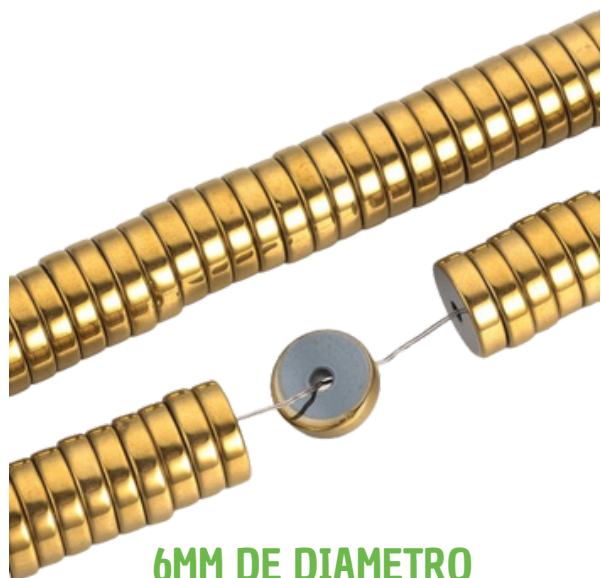

CARRETE DE HILO ENCERADO DE 1.5MM DE GROSOR - 10 METROS

	PRECIO REGULAR	MAYOREO
No.1 MATH43	\$31.00	\$22.50
No.3 MATH44	\$31.00	\$22.50
No.5 MATH41	\$31.00	\$22.50
No. 8 MATH96	\$31.00	\$22.50
No.9 MATH94	\$31.00	\$22.50

TIRAS DE PIEDRAS Y CUARZOS

8MM DE DIAMETRO

*PRECIO POR TIRA

PIEDRA VOLCANICA DE COLORES MEXCLADOS

	PRECIO REGULAR	MAYOREO
MATPI 119	\$75.00	\$59.00

AGOTADO

8MM DE DIAMETRO X
1.5MM DE ORIFICIO

*PRECIO POR TIRA

PIEDRA BOLA EN ACRILICO QUE BRILLA EN LA OSCURIDAD

	PRECIO REGULAR	MAYOREO
MATPI 201	\$199.00	\$119.00

6MM DE DIAMETRO

*PRECIO POR TIRA

TIRA DE ACERINA REDONDA PLANA - DORADA

	PRECIO REGULAR	MAYOREO
MATPI 364	\$155.00	\$155.00