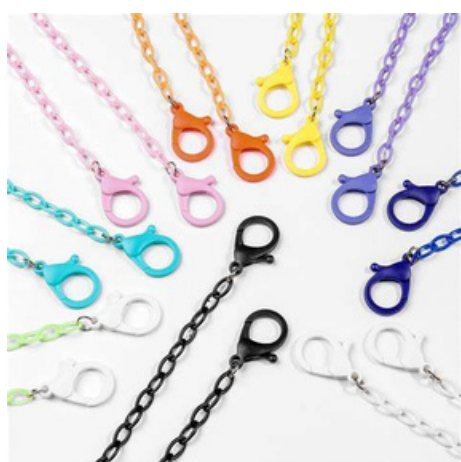

*PRECIO POR PAR

CADENA DE COLORES EN ACRILICO ESLABON OVAL-CHICO

	PRECIO REGULAR	MAYOREO
MATPI 253	$57.00	$39.80