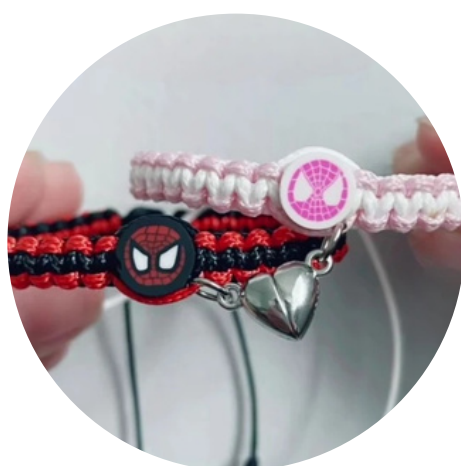

CUENTAS FIGURAS DE SUPER HEROES MEZCLADOS

	PRECIO REGULAR	MAYOREO
MATPI 396	\$93.00	\$65.00

AGOTADO

*TIRA POR 40 PIEZAS

10MM

10MM

*TIRA POR 40 PIEZAS

FIGURAS Y DIJES EN FIMO

10MM

*TIRA POR 40 PIEZAS

CUENTAS DE FIGURAS SUPER HEROES WEN STACY

	PRECIO REGULAR	MAYOREO
MATPI 637	\$93.00	\$65.00

CUENTAS FIMO SUPER HEROES MUJER MARAVILLA

AZUL	PRECIO REGULAR	MAYOREO
MATPI 640	\$93.00	\$65.00