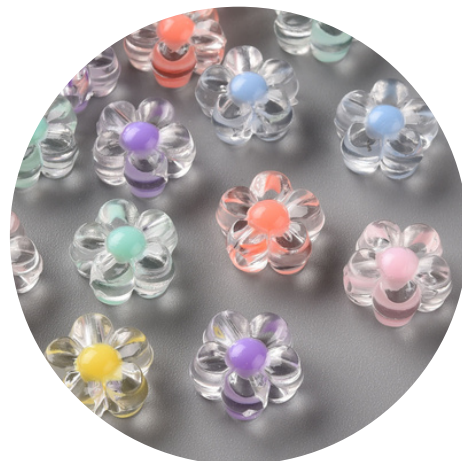

8.5MM DE ALTO Y ORIFICIO DE 2MM

*PAQUETE POR 60 PIEZAS

FLOR EN ACRILICO DE COLORES Y FONDO BLANCO

	PRECIO REGULAR	MAYOREO
MATPI 427	\$81.00	\$56.00

12MM DE DIAMETRO

*PAQUETE POR 50 PIEZAS

FLOR ACRILICO TIPO CRISTAL MATE

	PRECIO REGULAR	MAYOREO
MATPI 448	\$87.00	\$60.00

12MM DE DIAMETRO

*PAQUETE POR 50 PIEZAS

FLOR ACRILICO TIPO CRISTAL BRILLANTE

	PRECIO REGULAR	MAYOREO
MATPI 449	\$87.00	\$60.00

10MM DE DIAMETRO

*PAQUETE POR 400 PIEZAS APROXIMADAMENTE