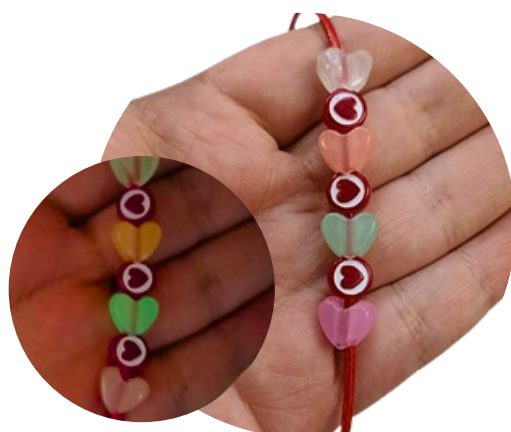

*PAQUETE POR 100 PIEZAS

CORAZON DE ACRILICO BRILLA EN LA OSCURIDAD GRANDE

	PRECIO REGULAR	MAYOREO
MATPI 240	$99.00	$75.00