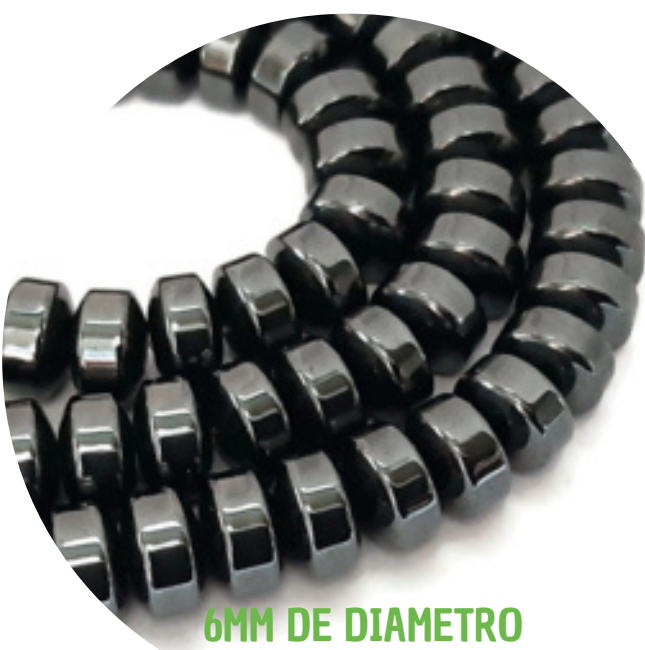

PIEDRA BOLA EN ACRILICO QUE BRILLA EN LA OSCURIDAD

	PRECIO REGULAR	MAYOREO
MATPI 201	\$199.00	\$119.00

6MM DE DIAMETRO

*PRECIO POR TIRA

TIRA DE ACERINA REDONDA PLANA - DORADA

	PRECIO REGULAR	MAYOREO
MATPI 364	\$155.00	\$155.00