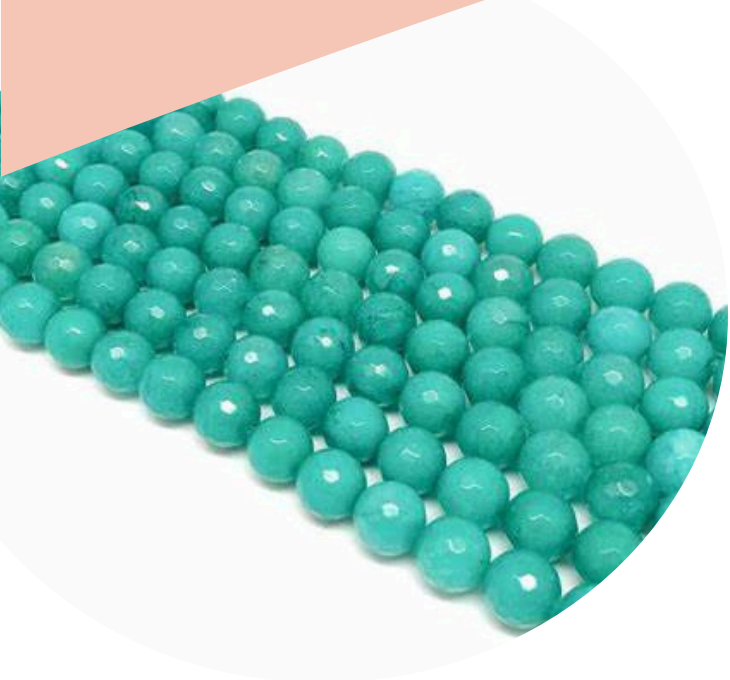

	PRECIO REGULAR	MAYOREO
MATPI 145	\$89.00	\$69.00

8MM DE DIAMETRO

*PRECIO POR TIRA

TIRAS DE PIEDRAS Y CUARZOS

8MM DE DIAMETRO
*PRECIO POR TIRA

TIRA DE BOLA AMAZONITA

	PRECIO REGULAR	MAYOREO
MATPI 142	\$99.00	\$87.00