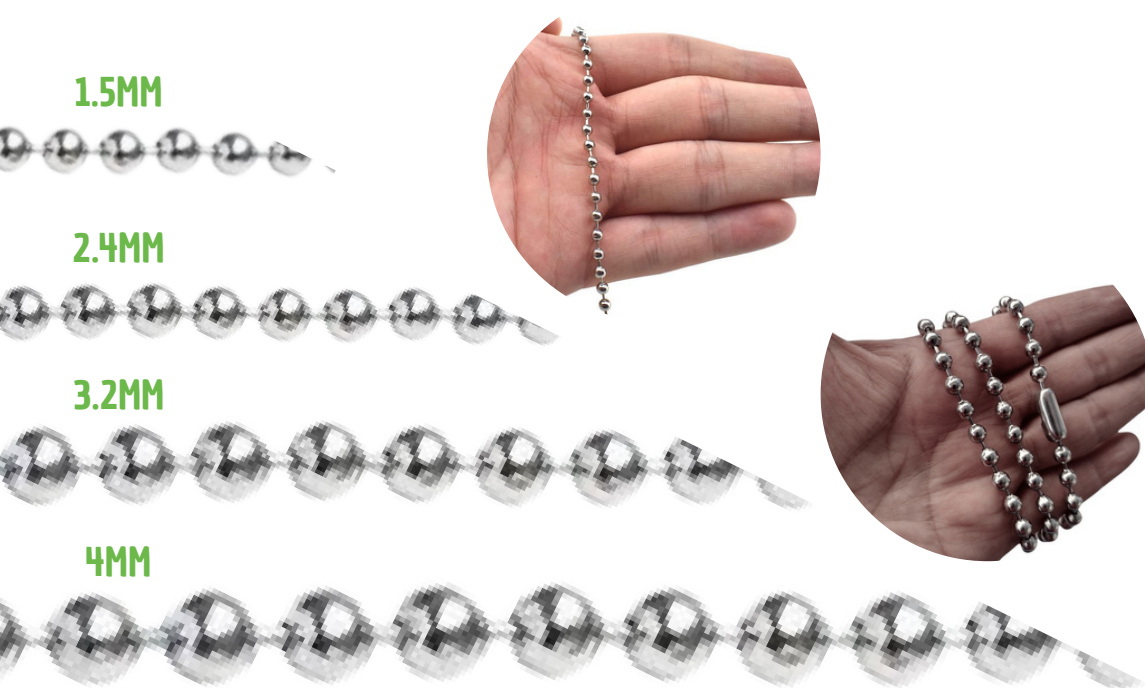

53CM

*PPRECIO POR PIEZA

CADENAS Y PULSERAS

2MM

*CARRETE POR 20 METROS

CARRETE CADENA ROLO CIRCULOS GRUESOS

	PRECIO REGULAR	MAYOREO
MAT304-1	\$2.350.00	\$1.618.00

*PPRECIO POR METRO