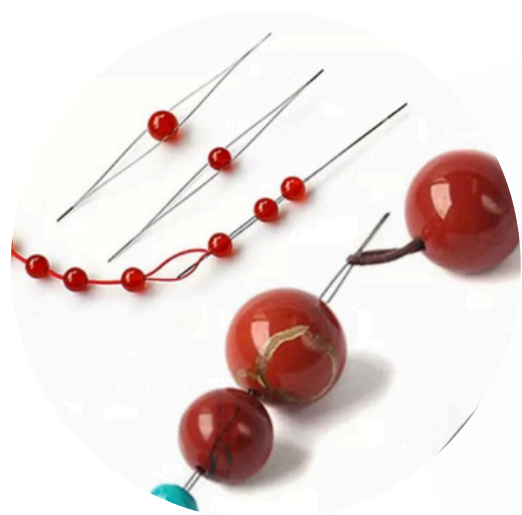

AGOTADO

30MM DE LARGO
*PRECIO POR GRAMO

ALFILER DE CABEZA DE BOLITA EN ORO LAMINADO

	PRECIO REGULAR	MAYOREO
MAT332	\$9.00	\$6.00

ALFILER DE CABEZA DE BOLITA

	PRECIO REGULAR	MAYOREO
MAT331	\$19.00	\$13.50

35MM DE LARGO
*PAQUETE INCLUYE 10 PIEZAS

*PRECIO POR PIEZA

AGOTADO

75MM DE LARGO X
0.5MM DE GROSOR

AHUJA PARA CHAQUIRA Y CUENTA

	PRECIO REGULAR	MAYOREO
MAT670	\$56.00	\$39.00

CARRETE DE ELASTICO TRANSPARENTE

	PRECIO REGULAR	MAYOREO
1MM MATNY21	\$139.00	\$99.00
0.8MM MATN24	\$55.00	\$38.00