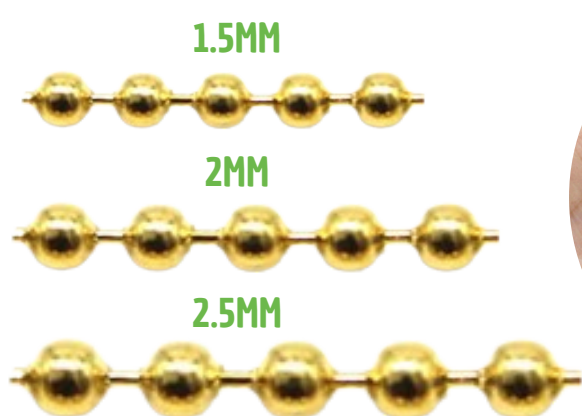

	PRECIO REGULAR	MAYOREO
1.5MM MAT461-1	\$33.00	\$20.50
2.4MM MAT187	\$51.00	\$35.50
3.2MM MAT829	\$57.00	\$38.00
4MM MAT828	\$59.00	\$39.50

CADENA DE BOLITA CON BROCHE DE UNION PARA LLAVERO

12CM DE LARGO
*PPRECIO POR PIEZA

	PRECIO REGULAR	MAYOREO
1.5MM MAT461	\$7.20	\$4.70
2.4MM MAT462-1	\$7.50	\$5.20

CADENAS Y PULSERAS

*PAQUETE POR 12 PIEZAS

CADENA DE BOLITA CON BROCHE DE UNION PARA LLAVERO

	PRECIO REGULAR	MAYOREO
1.5MM MAT461-12	\$73.00	\$50.00
2.4MM MAT462-12	\$76.00	\$55.00

CARRETE DE CADENA CON BOLITA

	PRECIO REGULAR	MAYOREO
-25% 1.5MM MAT461-10	\$440.00	\$299.00
2.4MM MAT462-10	\$700.00	\$490.00
3.2MM MAT829-10	\$710.00	\$499.00
4MM MAT828-2	\$850.00	\$590.00

CADENA DE BOLITA