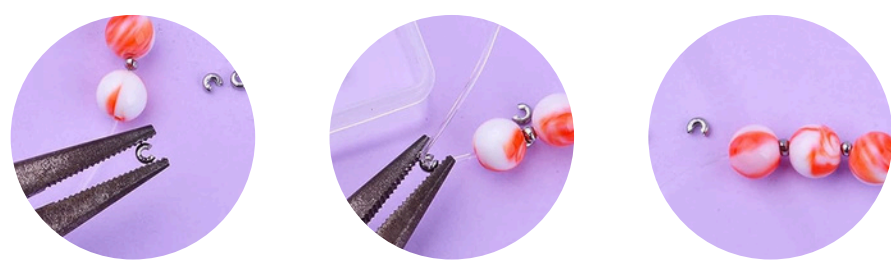

GRAPAS, TAPANUDOS Y TERMINALES

4.5MM DE DIAMETRO
*PAQUETE POR 10 PIEZAS

3.5MM DE DIAMETRO

4.5MM DE DIAMETRO

*PAQUETE POR 10 PIEZAS