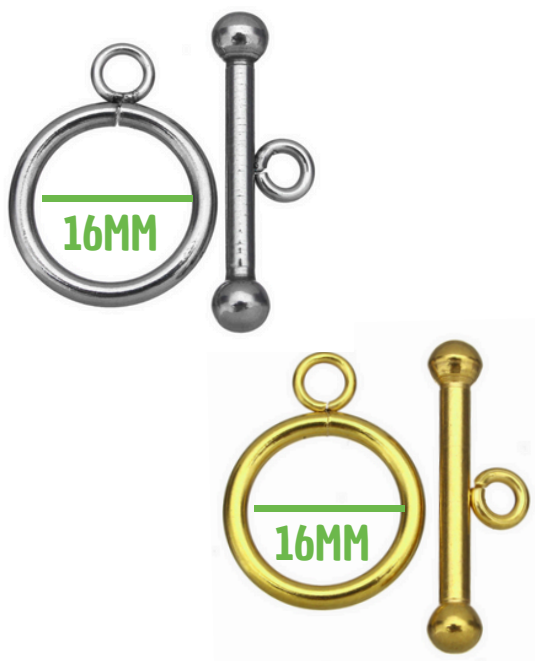

1.5 MM

*PAQUETE INCLUYE 2 PIEZAS

2.4 MM

*PRECIO POR PIEZA

BROCHE CADENA DE BOLITA DORADO

	PRECIO REGULAR	MAYOREO
1.5MM MAT866	\$18.00	\$12.00
2.4MM MAT590	\$3.00	\$4.40

*PRECIO POR SET

14MM

14MM

BROCHE T CHICO

	PRECIO REGULAR	MAYOREO
PLATA MAT519	\$17.50	\$12.00
DORADO MAT551	\$39.50	\$27.50

BROCHES

*PRECIO POR SET

BROCHE T MEDIANO

	PRECIO REGULAR	MAYOREO
PLATA MAT298	\$29.50	\$18.80
DORADO MAT299	\$45.00	\$29.90

*PRECIO POR SET

*DIAMETRO DE 28MM

BROCHE T CRAQUELADO

	PRECIO REGULAR	MAYOREO
PLATA MAT291	\$96.00	\$68.00

*PRECIO POR PIEZA

23MM
DE DIAMETRO

BROCHE MARINERO

	PRECIO REGULAR	MAYOREO
PLATA MAT333	\$73.00	\$52.00
DORADO MAT334	\$81.00	\$57.00

BROCHE DONA TOPE CON CAUCHO

*6X1 MM

*8X2 MM

*8X2 MM

*PRECIO POR PIEZA

	PRECIO REGULAR	MAYOREO
PLATA 6X1MM MAT447	\$22.00	\$15.50
PLATA 8X2MM MAT451	\$18.00	\$11.80
DORADO 8X2MM MAT450	\$27.50	\$10.80

ORIFICIO
DE 5MM