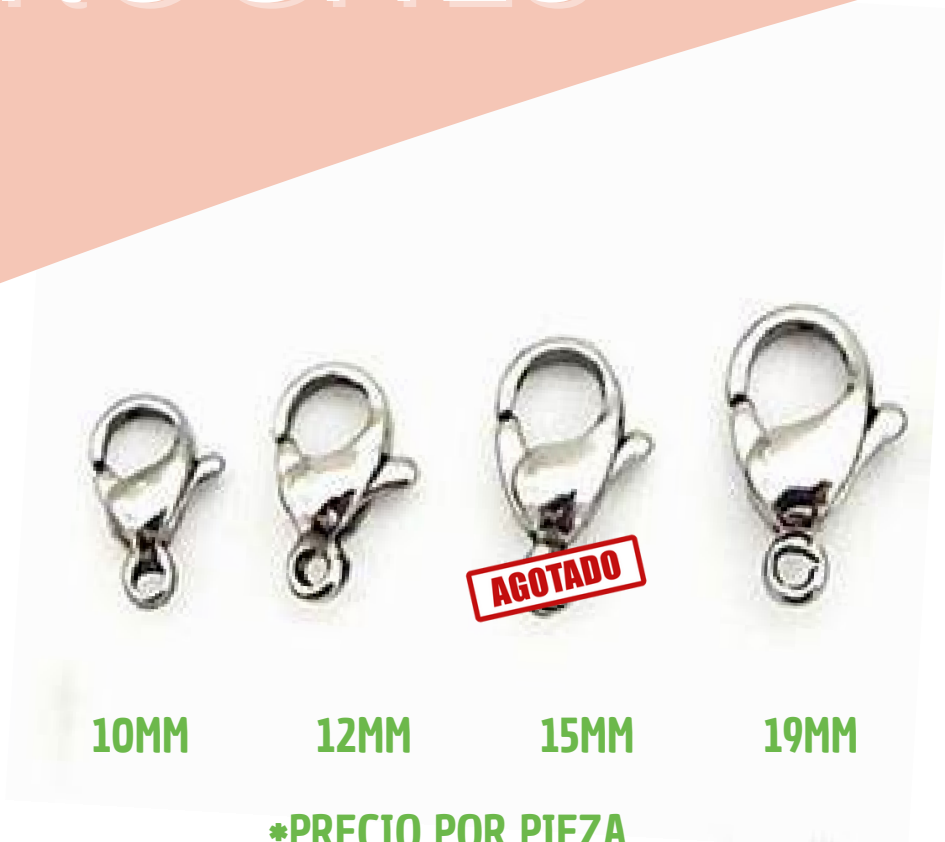

INSUMOS
ACERO INOXIDABLE
Y BISUTERÍA

CATALOGO DE INSUMOS DE ACERO INOXIDABLE

MAYO 2024

HAPPY
MOTHER'S
DAY

Realiza
tu pedido via
whatsapp
998 204 0171

 Precio de mayoreo por compras superiores a \$250

 Envios a todo Mexico por tan solo \$135 mediante Estafeta

@InsumosAceroInoxidableyBisuteria

BROCHES

BROCHE PERICO

	PRECIO REGULAR	MAYOREO
10MM MAT192	\$8.50	\$5.30
12MM MAT70	\$8.90	\$5.80
15MM MAT50	\$8.90	\$5.80
19MM MAT96	\$14.50	\$9.80

BROCHE PERICO POR 50 PIEZAS

	PRECIO REGULAR	MAYOREO
10MM MAT192	\$365.00	\$249.00
12MM MAT70	\$385.00	\$269.00

BROCHE PERICO DORADO

	PRECIO REGULAR	MAYOREO
10MM MAT139	\$14.50	\$9.80
12MM MAT110	\$14.50	\$9.80
15MM MAT109	\$16.00	\$12.50