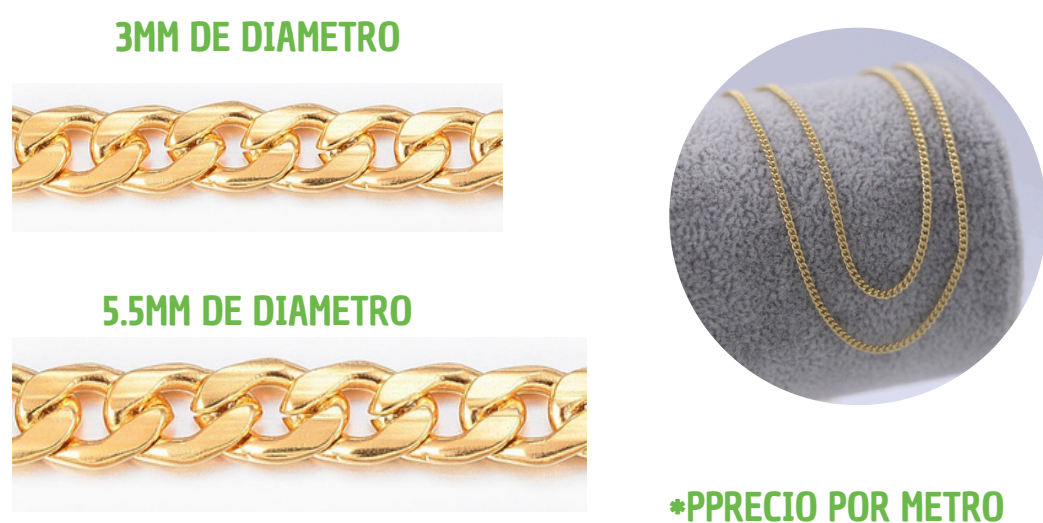

45CM DE LARGO

*NO INCLUYE DIJE
*PPRECIO POR PIEZA

CADENAS Y PULSERAS

1.5MM

*CARRETE POR 9 METROS

CARRETE CADENA CADENA BOLITA DORADO

	PRECIO REGULAR	MAYOREO
MAT464-3	\$999.00	\$792.00

PAQUETE CADENA DE BOLITA NICKELADO

	PRECIO REGULAR	MAYOREO
20 PIEZAS MAT833	\$78.00	\$55.00
100 PIEZAS MAT833-100	\$370.00	\$259.00

2.5MM

60 CM DE LARGO

CADENA OVALADA CUADRADA

3MM X 4MM

4MM X 10MM

2MM X 3MM

5MM X 10MM

*PPRECIO POR METRO

DORADO	PRECIO REGULAR	MAYOREO
3X4MM MAT312-2	\$143.00	\$99.90
4X10MM MAT890	\$125.00	\$88.00

PLATA	PRECIO REGULAR	MAYOREO
2X3MM MAT311-2	\$110.00	\$76.00
5X10MM MAT000	\$000.00	\$00.00

CADENA CUBANA PLANA DELGADA

3MM DE DIAMETRO

5.5MM DE DIAMETRO

*PPRECIO POR METRO

	PRECIO REGULAR	MAYOREO
3MM MAT404	\$137.00	\$96.00
5.5MM MAT579	\$179.00	\$125.00

5CM DE LARGO

*PPRECIO POR PIEZA

CADENA CUBANA PLANA GRUESA PARA EXTENCION DE LLAVERO