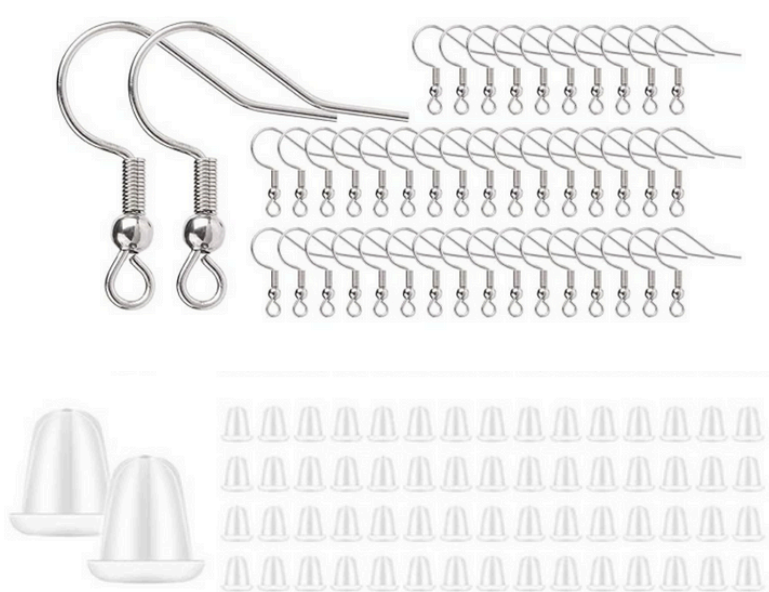

*PRECIO POR SET

-25%

*PRECIO POR SET

ORIFICIO DE 106.5
47MM DE LARGO

BROCHE CALABERA CON IRFICIO CUADRADO EN PEWTER

	PRECIO REGULAR	MAYOREO
MAT526	\$35.00	\$24.00

BROCHE DE GANCHO EN PEWTER PARA COLLARES

	PRECIO REGULAR	MAYOREO
MAT100	\$7.50	\$5.80

-25%

*PRECIO POR SET

24.5MM DE LARGO

GANCHOS Y POSTES PARA ARETE

22MM DE LARGO

21MM DE LARGO

21MM DE LARGO

*INCLUYE GOMITAS

*PRECIO POR PAR

GANCHO PARA ARETE

	PRECIO REGULAR	MAYOREO
PLATA MAT108	\$6.90	\$4.80
DORADO MAT118	\$19.80	\$15.50
NEGRO MAT408	\$29.80	\$22.80

PAQUETE DE GANCHOS DE ARETE GOMAS DE SILICON

	PRECIO REGULAR	MAYOREO
MAT108-100	\$560.00	\$390.00