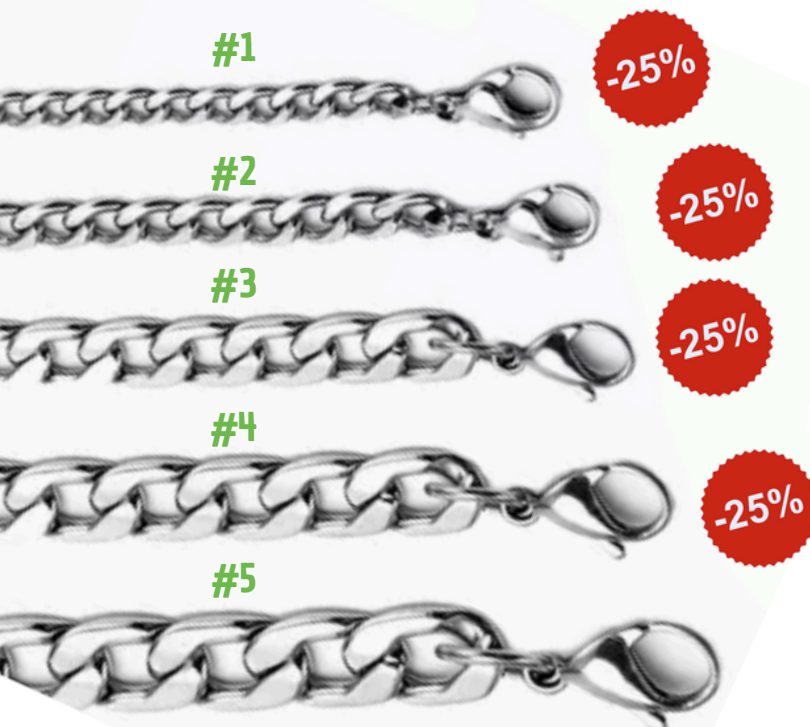

CADENA OVALADA PLANA DIAMANTADA

	PRECIO REGULAR	MAYOREO
MAT575	\$113.00	\$79.80

4MM DE ANCHO
*PPRECIO POR METRO

CADENA OVALADA PLANA DIAMANTADA

	PRECIO REGULAR	MAYOREO
MAT523	\$126.00	\$86.00

CADENAS Y PULSERAS

*PPRECIO POR PIEZA

*60CM DE LARGO
*INLCUYE BROCHE

COLLAR CADENA OVALADA PLATA DIAMANTADA

	PRECIO REGULAR	MAYOREO
MAT523C	\$95.00	\$60.00

*PPRECIO POR PIEZA

19CM DE LARGO
4MM DE GROSOR

PULSERA CADENA FIGARO DIAMANTADA CON BROCHE

	PRECIO REGULAR	MAYOREO
MAT523P	\$55.00	\$38.00

21CM DE LARGO
*PPRECIO POR PIEZA

BRAZALETE HOMBRE CON PLACA

	PRECIO REGULAR	MAYOREO
#1 MAT860	\$55.00	\$38.00
#2 MAT861	\$58.00	\$40.00
#3 MAT862	\$61.00	\$42.00
#4 MAT863	\$64.00	\$44.00
#5 MAT864	\$67.00	\$46.00