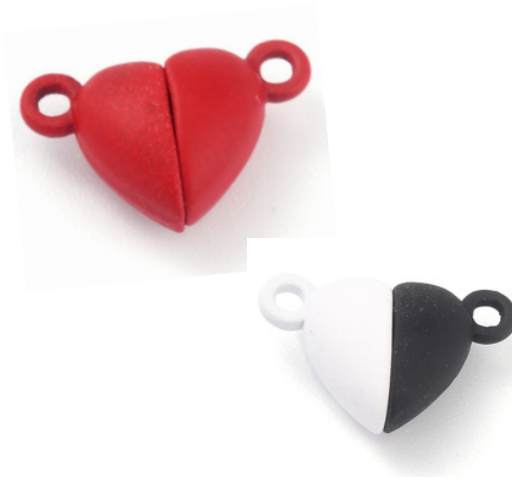

MAT505

11MM DE LARGO X
5MM DE DIAMETRO

BROCHE DE IMAN EN RODIO

	PRECIO REGULAR	MAYOREO
MAT364 11x5MM MAT364	\$52.00	\$36.50
MAT506 11X6MM MAT506	\$78.00	\$57.00
MAT505 11X5MM MAT505	\$59.00	\$42.00

*PAQUETE INCLUYE 5 PIEZAS

MAT799

11MM DE LARGO X
6MM DE DIAMETRO

*PAQUETE INCLUYE 5 PIEZAS

BROCHE DE IMAN EN LATON

	PRECIO REGULAR	MAYOREO
MAT799	\$79.00	\$59.00

*PRECIO POR PIEZA

15MM DE ANCHO

BROCHE DE IMAN CORAZON ESMALTADO

	PRECIO REGULAR	MAYOREO
ROJO MAT587	\$28.00	\$19.50
BLANCO/ NEGRO MAT586	\$28.00	\$19.50

15MM DE ANCHO

*PAQUETE INCLUYE 5 PIEZAS DE COLORES SURTIDOS

BROCHE DE IMAN EN LATON

	PRECIO REGULAR	MAYOREO
MAT800	\$105.00	\$72.00

MAT819
16MM DE ALTO

MAT818
16MM DE ALTO

MAT695
18MM DIAMETRO

MAT710
18MM DIAMETRO

MAT707
18MM DIAMETRO

BROCHE SNAP PARA FUNDA DE CELULAR EN RODIO

-25%

	PRECIO REGULAR	MAYOREO
DORADO MAT819	\$29.00	\$18.00
PLATA MAT818	\$29.00	\$18.00
NEGRO MAT695	\$29.00	\$19.50
PLATA MAT710	\$29.00	\$19.50
DORADO MAT707	\$29.00	\$19.50