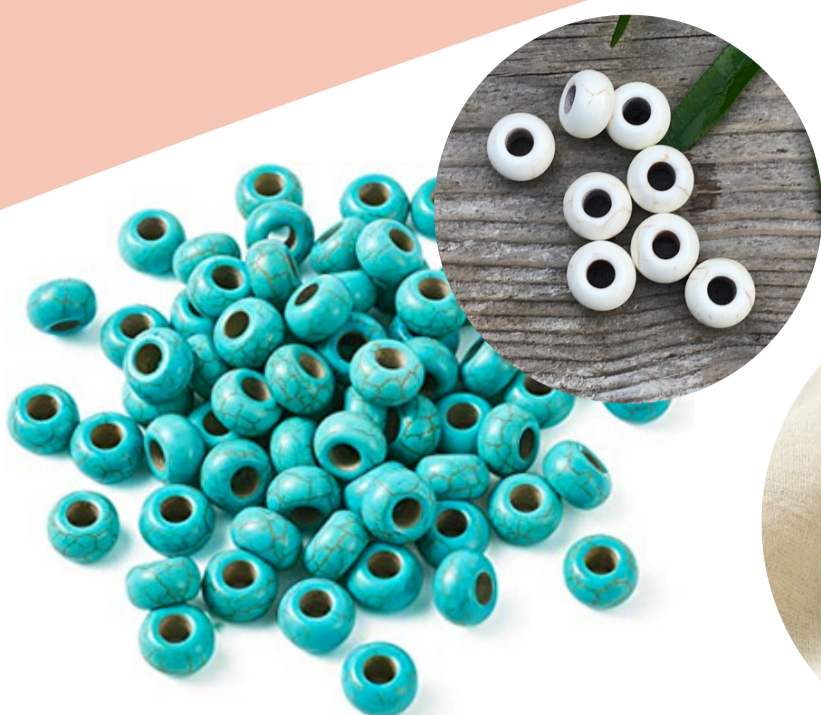

8MM DE DIAMETRO

6MM DE DIAMETRO

*PRECIO POR TIRA

TIRAS DE PIEDRAS Y CUARZOS

14MM X 18MM Y ORIFICIO DE 6MM

*PAQUETE INCLUYE 20 PIEZAS

DONA RONDEL CON HOYO GRANDE

	PRECIO REGULAR	MAYOREO
TURQUESA MATPI574	\$64.00	\$45.00
HOWLITA MATPI596	\$64.00	\$45.00