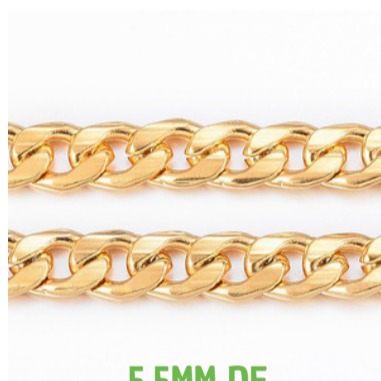

5.5MM DE DIAMETRO

CARRETE DE CADENA CUBANA PLANA GRUESA

	PRECIO REGULAR	MAYOREO
MAT579-1	$1.495.00	$1.045.00