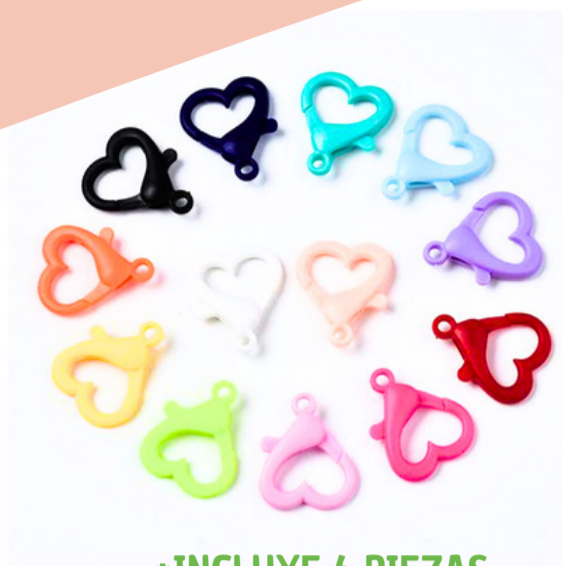

18MM DE DIAMETRO

*PRECIO POR PIEZA

DIJE PLACA GRABADA DIA DEL MAESTRO

	PRECIO REGULAR	MAYOREO
MAT836	\$28.00	\$19.50

20MM DE DIAMETRO

*PRECIO POR PIEZA

CONECTOR PLACA GRABADA DIA DEL MAESTRO

	PRECIO REGULAR	MAYOREO
MAT839	\$28.00	\$19.50

@InsumosAceroInoxidableyBisuteria

BROCHES EN ACRILICO

*INCLUYE 6 PIEZAS

26MM DE LARGO

BROCHE LANGOSTA MEDIANO EN FORMA DE CORAZON

	PRECIO REGULAR	MAYOREO
MATPI 343	\$39.50	\$26.00

*INCLUYE 6 PIEZAS

26MM DE LARGO

BROCHE LANGOSTA MEDIANO COLORES SURTIDOS

	PRECIO REGULAR	MAYOREO
MATPI 272	\$39.50	\$26.00

BROCHE LANGOSTA MEDIANO

*INCLUYE 6 PIEZAS
26MM DE LARGO

	PRECIO REGULAR	MAYOREO
TRANSPARENTE MATPI272-1	\$39.50	\$26.00
AZUL CLARO MATPI273	\$39.50	\$26.00
ROJO MATPI274	\$39.50	\$26.00
VERDE LIMON MATPI275	\$39.50	\$26.00
AZUL REY MATPI276	\$39.50	\$26.00
ROSA FIUSHA MATPI277	\$39.50	\$26.00