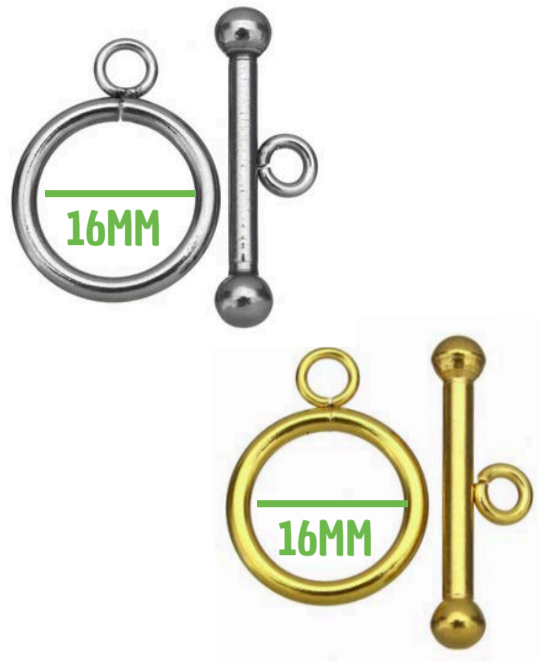

1.5 MM

*PAQUETE INCLUYE 2 PIEZAS

2.4 MM

*PRECIO POR PIEZA

BROCHE CADENA DE BOLITA DORADO

	PRECIO REGULAR	MAYOREO
1.5MM MAT866	\$18.00	\$12.00
2.4MM MAT590	\$3.00	\$4.40

*PRECIO POR SET

14MM

14MM

BROCHE T CHICO

	PRECIO REGULAR	MAYOREO
PLATA MAT519	\$17.50	\$12.00
DORADO MAT551	\$39.50	\$27.50

BROCHES

*PRECIO POR SET

BROCHE T MEDIANO

	PRECIO REGULAR	MAYOREO
PLATA MAT298	\$29.50	\$18.80
DORADO MAT299	\$45.00	\$29.90

*PRECIO POR SET

*DIAMETRO DE 28MM

BROCHE T CRAQUELADO

	PRECIO REGULAR	MAYOREO
PLATA MAT291	\$96.00	\$68.00

*PRECIO POR PIEZA

23MM
DE DIAMETRO

BROCHE MARINERO

	PRECIO REGULAR	MAYOREO
PLATA MAT333	\$73.00	\$52.00
DORADO MAT334	\$81.00	\$57.00

17MM DE LARGO

*PRECIO POR PIEZA

BROCHE DE IMAN CON CRISTALES

	PRECIO REGULAR	MAYOREO
PLATA MAT25	\$137.00	\$95.00

ORIFICIO DE 5MM

*PRECIO POR PIEZA

20MM DE LARGO

BROCHE DE IMAN TIPO BARRIL LISO