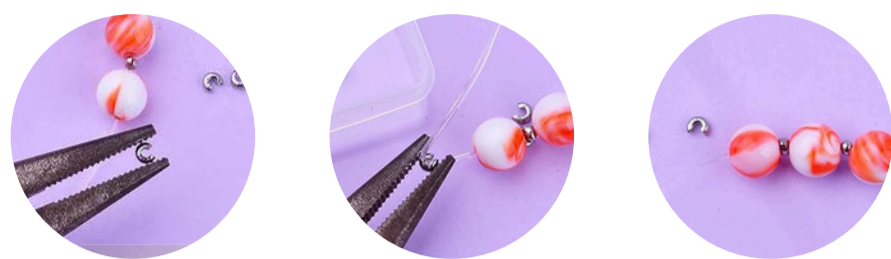

GRAPAS, TAPANUDOS Y TERMINALES

*PAQUETE POR 10 PIEZAS