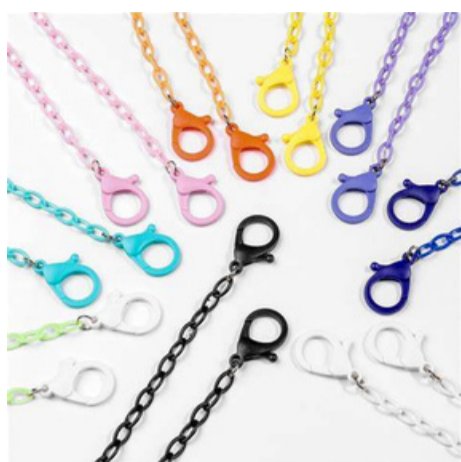

*PRECIO POR PAR

CADENA DE COLORES EN ACRILICO ESLABON OVAL-CHICO

	PRECIO REGULAR	MAYOREO
MATPI 253	$57.00	$39.80