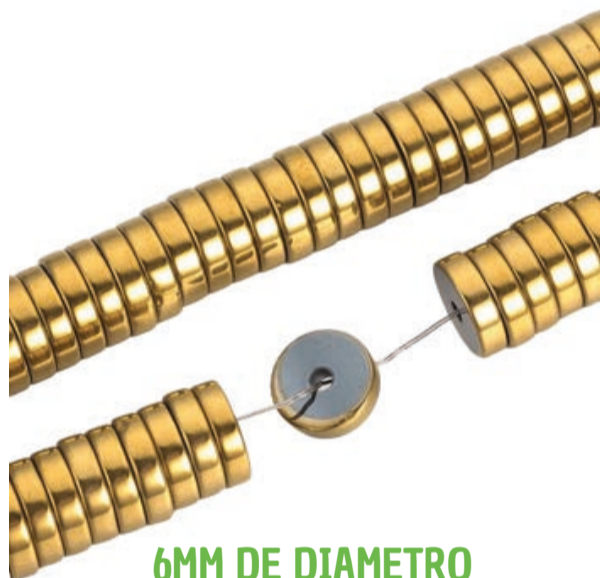

6MM DE DIAMETRO