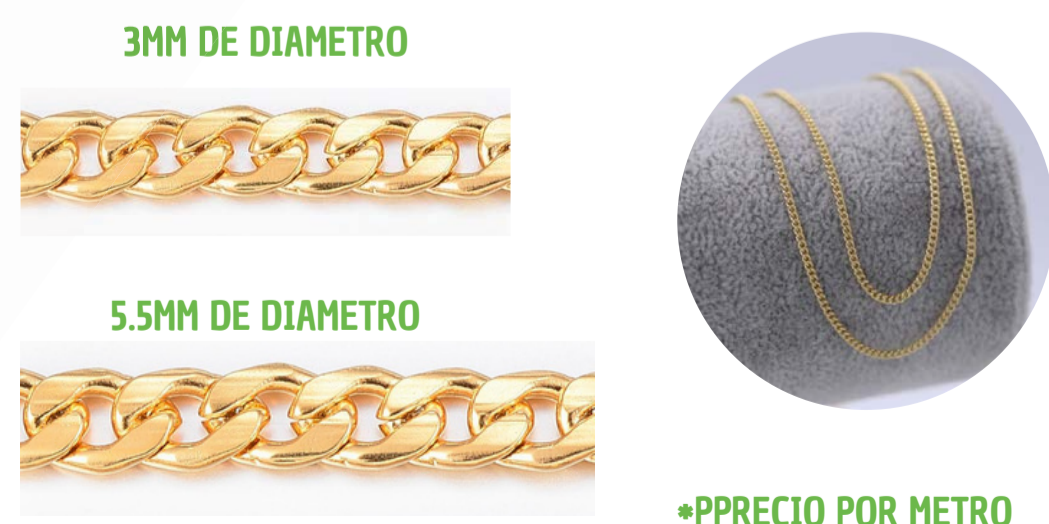

45CM DE LARGO

*NO INCLUYE DIJE
*PPRECIO POR PIEZA

CADENAS Y PULSERAS

1.5MM

*CARRETE POR 9 METROS

CARRETE CADENA CADENA BOLITA DORADO

	PRECIO REGULAR	MAYOREO
MAT464-3	\$999.00	\$792.00

PAQUETE CADENA DE BOLITA NICKELADO

	PRECIO REGULAR	MAYOREO
20 PIEZAS MAT833	\$78.00	\$55.00
100 PIEZAS MAT833-100	\$370.00	\$259.00

2.5MM

60 CM DE LARGO

CADENA OVALADA CUADRADA

3MM X 4MM

4MM X 10MM

2MM X 3MM

5MM X 10MM

*PPRECIO POR METRO

DORADO	PRECIO REGULAR	MAYOREO
3X4MM MAT312-2	\$143.00	\$99.90
4X10MM MAT890	\$125.00	\$88.00

PLATA	PRECIO REGULAR	MAYOREO
2X3MM MAT311-2	\$110.00	\$76.00
5X10MM MAT000	\$000.00	\$00.00

CADENA CUBANA PLANA DELGADA

3MM DE DIAMETRO

5.5MM DE DIAMETRO

*PPRECIO POR METRO

	PRECIO REGULAR	MAYOREO
3MM MAT404	\$137.00	\$96.00
5.5MM MAT579	\$179.00	\$125.00

5CM DE LARGO

*PPRECIO POR PIEZA

CADENA CUBANA PLANA GRUESA PARA EXTENCION DE LLAVERO