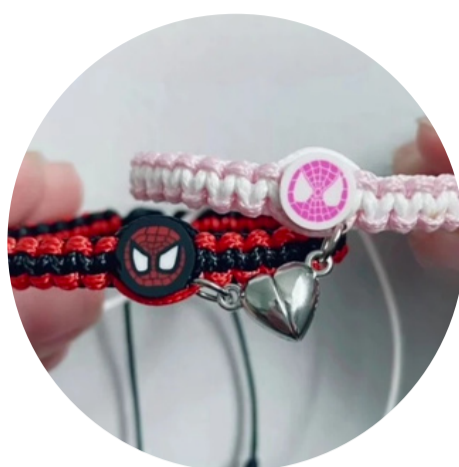

10MM

*TIRA POR 40 PIEZAS

CUENTAS DE FIGURAS SUPER HEROES WEN STACY

	PRECIO REGULAR	MAYOREO
MATPI 637	\$93.00	\$65.00

CUENTAS FIMO SUPER HEROES MUJER MARAVILLA

AZUL	PRECIO REGULAR	MAYOREO
MATPI 640	\$93.00	\$65.00