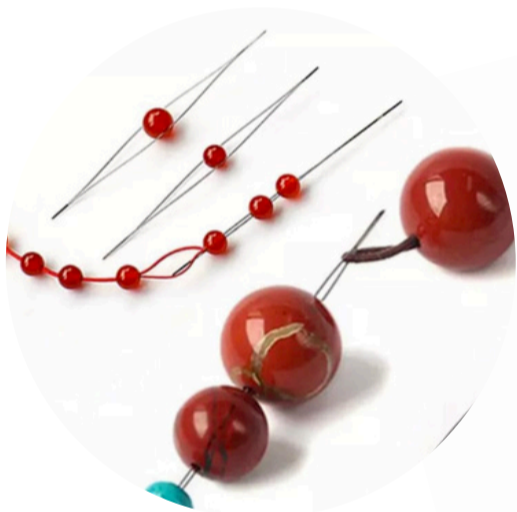

ALFILER DE CABEZA DE BOLITA EN ORO LAMINADO

30MM DE LARGO
*PRECIO POR GRAMO

	PRECIO REGULAR	MAYOREO
MAT332	\$9.00	\$6.00

ALFILER DE CABEZA DE BOLITA

35MM DE LARGO
*PAQUETE INCLUYE 10 PIEZAS

	PRECIO REGULAR	MAYOREO
MAT331	\$19.00	\$13.50