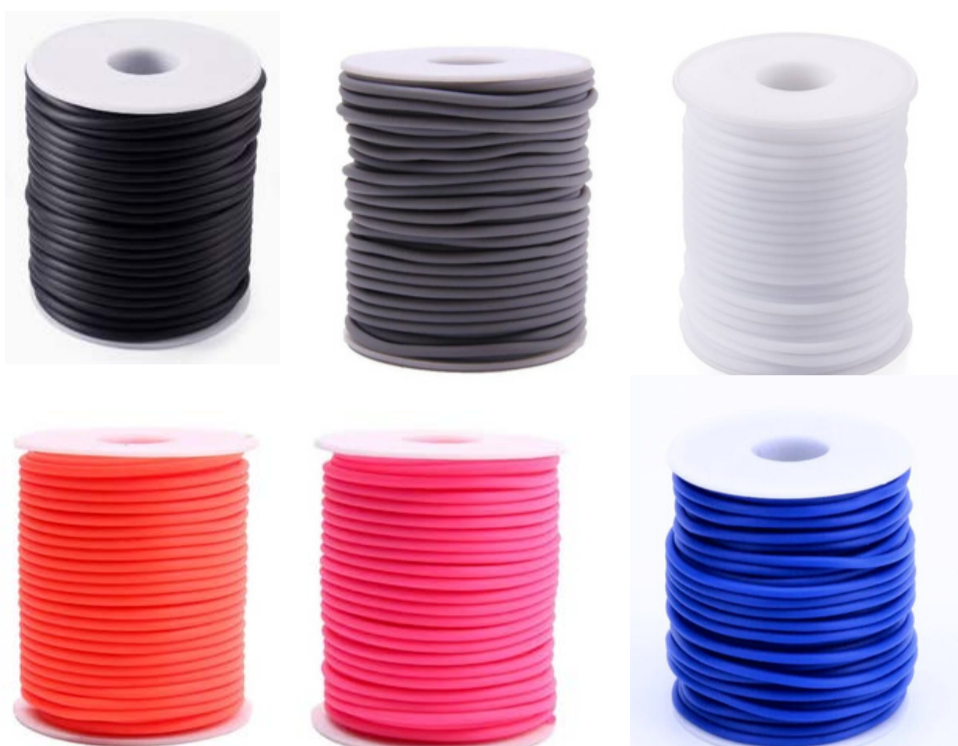

CAUCHOS Y FIBRA NATURAL

CARRETE DE HILO ENCERADO DE 1.5MM DE GROSOR - 10 METROS

	PRECIO REGULAR	MAYOREO
NEGRO MATH15	$69.00	$48.00
GRIS CLARO MATH12	$69.00	$48.00
BLANCO MATH17	$69.00	$48.00
NARANJA MATH2	$69.00	$48.00
FIUSHA MATH5	$69.00	$48.00
AZUL MATH16	$69.00	$48.00