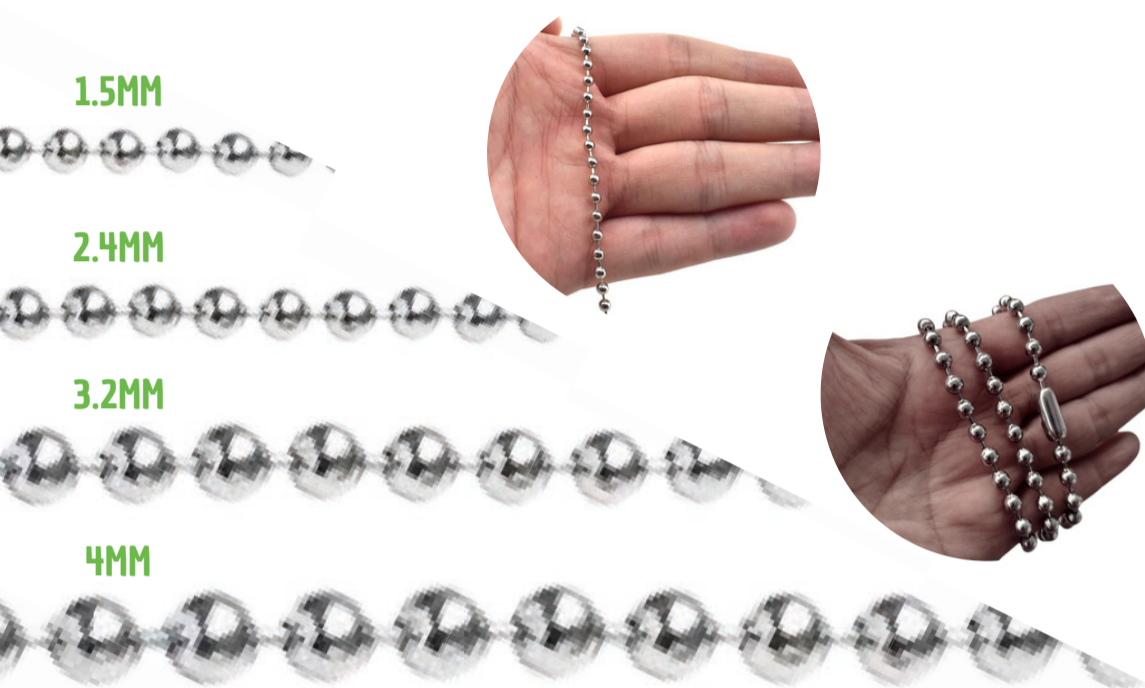

53CM

*PPRECIO POR PIEZA

CADENAS Y PULSERAS

2MM

*CARRETE POR 20 METROS

CARRETE CADENA ROLO CIRCULOS GRUESOS

	PRECIO REGULAR	MAYOREO
MAT304-1	\$2.350.00	\$1.618.00

*PPRECIO POR METRO

CADENA DE BOLITA

	PRECIO REGULAR	MAYOREO
1.5MM MAT461-2	\$51.00	\$35.80
2.4MM MAT462-2	\$81.00	\$56.00
3.2MM MAT829-2	\$85.00	\$59.00
4MM MAT828-2	\$89.00	\$63.00

CADENA DE BOLITA CON BROCHE DE UNION

60CM DE LARGO
*PPRECIO POR PIEZA