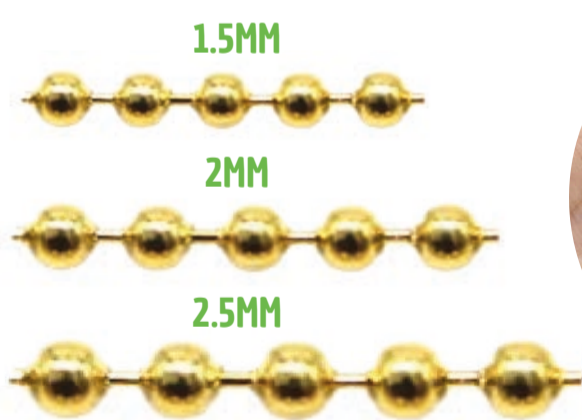

	PRECIO REGULAR	MAYOREO
1.5MM MAT461-1	\$33.00	\$20.50
2.4MM MAT187	\$51.00	\$35.50
3.2MM MAT829	\$57.00	\$38.00
4MM MAT828	\$59.00	\$39.50

CADENA DE BOLITA CON BROCHE DE UNION PARA LLAVERO

12CM DE LARGO
*PPRECIO POR PIEZA

	PRECIO REGULAR	MAYOREO
1.5MM MAT461	\$7.20	\$4.70
2.4MM MAT462-1	\$7.50	\$5.20

CADENAS Y PULSERAS

*PAQUETE POR 12 PIEZAS

CADENA DE BOLITA CON BROCHE DE UNION PARA LLAVERO

	PRECIO REGULAR	MAYOREO
1.5MM MAT461-12	\$73.00	\$50.00
2.4MM MAT462-12	\$76.00	\$55.00

CARRETE DE CADENA CON BOLITA

	PRECIO REGULAR	MAYOREO
-25% 1.5MM MAT461-10	\$440.00	\$299.00
2.4MM MAT462-10	\$700.00	\$490.00
3.2MM MAT829-10	\$710.00	\$499.00
4MM MAT828-2	\$850.00	\$590.00

CADENA DE BOLITA

	PRECIO REGULAR	MAYOREO
1.5MM MAT464	\$142.00	\$99.80
2MM MAT465	\$151.00	\$106.00
2.5MM MAT463	\$152.00	\$106.50

*PPRECIO POR METRO

CADENA BOLITA CON BROCHE DE UNION

	PRECIO REGULAR	MAYOREO
MAT241	\$67.00	\$59.50